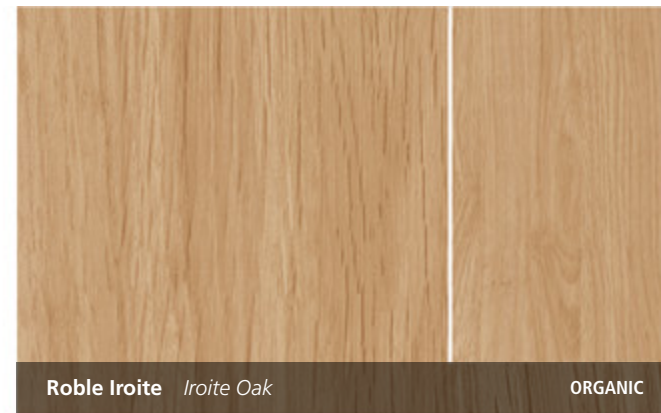

ORGANIC

LUXOR

ORGANIC

LUXOR

NEW

ÉTNICO

ORGANIC

NEW

ÉTNICO

NEW

ÉTNICO

ORGANIC

LUXOR

ORGANIC

LUXOR

NOMAD

CROSS

CROSS

NOMAD