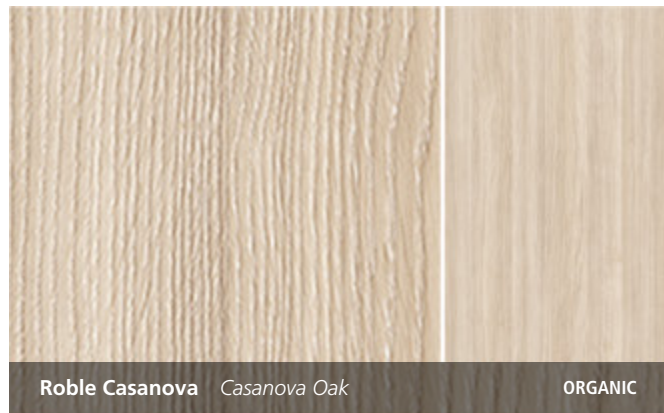

ORGANIC

LUXOR

ORGANIC

LUXOR

NEW

ÉTNICO

ORGANIC

NEW

ÉTNICO

NEW

ÉTNICO

ORGANIC

LUXOR

ORGANIC

LUXOR

NOMAD

CROSS

CROSS

NOMAD