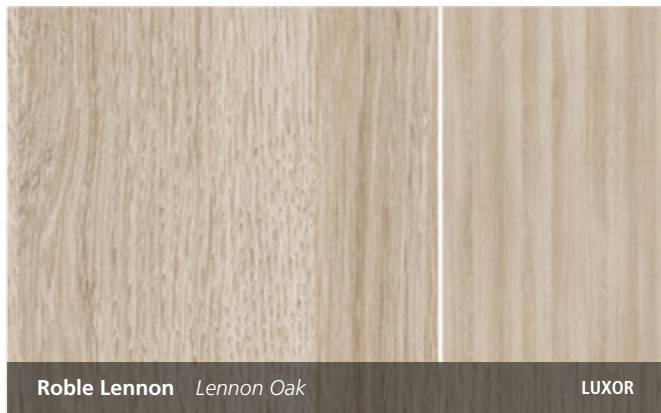

ORGANIC

LUXOR

ORGANIC

LUXOR

NEW

ÉTNICO

ORGANIC

NEW

ÉTNICO

NEW

ÉTNICO

ORGANIC

LUXOR

ORGANIC

LUXOR

NOMAD

CROSS

CROSS

NOMAD