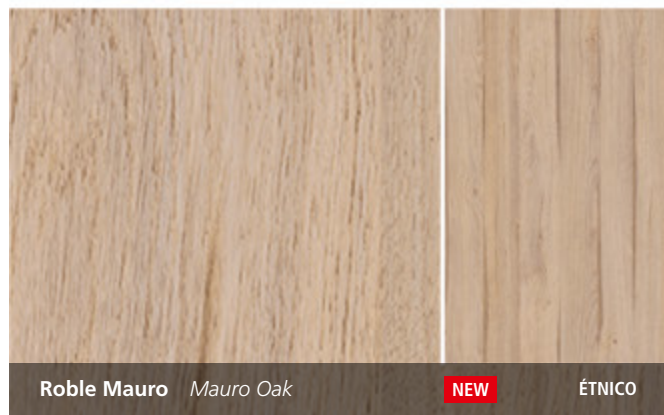

LUXOR

Roble Tivoli *Tivoli Oak*

NEW

ÉTNICO

Roble B-53 *B-53 Oak*

ORGANIC

Roble Mauro *Mauro Oak*

NEW